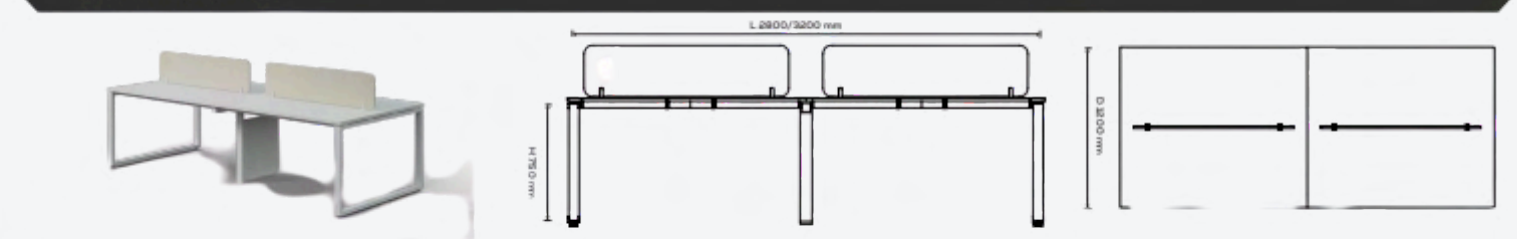

**Extended Dimension:**  
L 1400/1600 x D 1200 x H 750 mm

**Extended Dimension:**  
L 1400/1600 x D 1200 x H 750 mm

**Drawer Side Dimension:**  
L 500 x D 1200 x H 650 mm

**Extended Meeting Table Dimension:**  
L 2800/3200 x D 1200 x H 750 mm