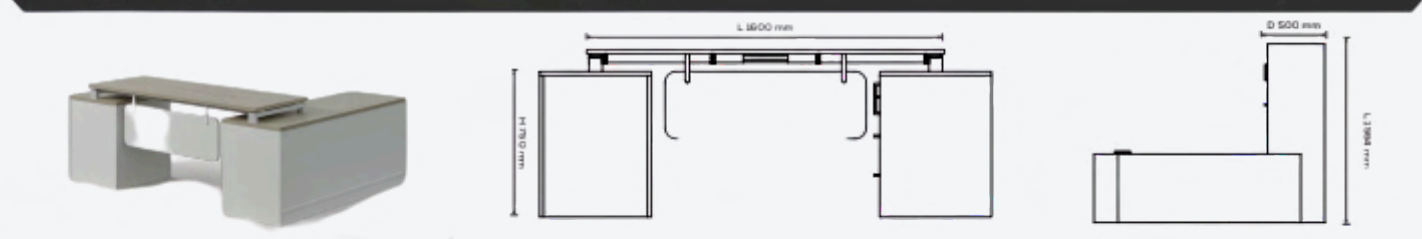

# Apex Desk

**Desk Dimension:**  
L 1400/1600 x D 600 x H 750mm

**Desk Dimension:**  
L 1400/1600 x D 600 x H 750mm

**Side Unit Dimension:**  
L 554 x D 500 x H 650mm

**Desk Dimension:**  
L 1400/1600 x D 600 x H 750mm

**Drawer Side Unit Dimension:**  
L 500 x D 600 x H 650mm

**Desk Dimension:**  
L 1600 x D 600 x H 750mm

**Side Unit Dimension:**  
L 554 x D 500 x H 650mm

**Drawer Side Unit Dimension:**  
L 500 x D 600 x H 650mm