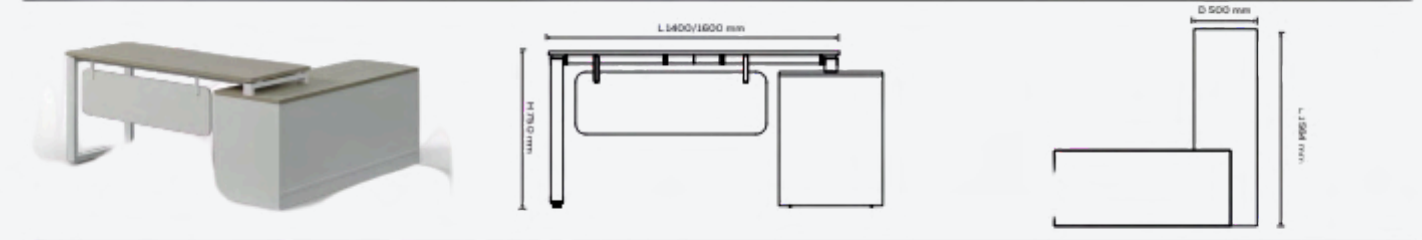

# Apex Desk

**Desk Dimension:**  
L 1400/1600 x D 600 x H 750mm

**Desk Dimension:**  
L 1400/1600 x D 600 x H 750mm

**Side Unit Dimension:**  
L 554 x D 500 x H 650mm

**Desk Dimension:**  
L 1400/1600 x D 600 x H 750mm