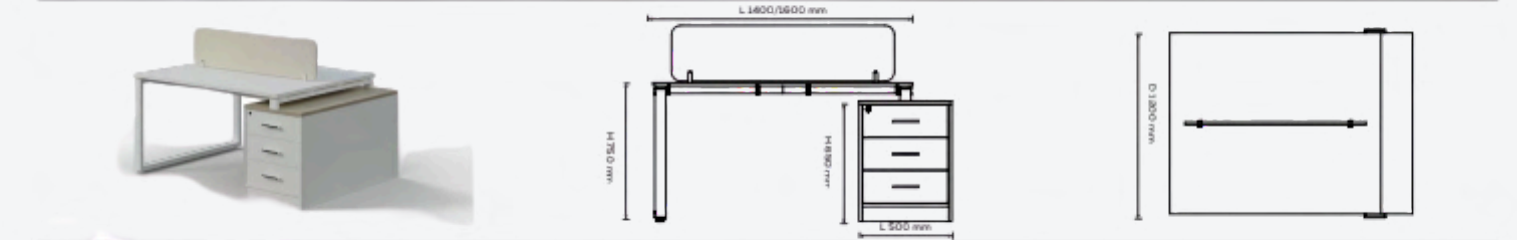

**Drawer Side Unit Dimension:**  
L 500 x D 600 x H 650mm

**Desk Dimension:**  
L 1600 x D 600 x H 750mm

**Side Unit Dimension:**  
L 554 x D 500 x H 650mm

**Drawer Side Unit Dimension:**  
L 500 x D 600 x H 650mm

**Extended Dimension:**  
L 1400/1600 x D 1200 x H 750 mm

**Extended Dimension:**  
L 1400/1600 x D 1200 x H 750 mm

**Drawer Side Dimension:**  
L 500 x D 1200 x H 650 mm

**Extended Meeting Table Dimension:**  
L 2800/3200 x D 1200 x H 750 mm