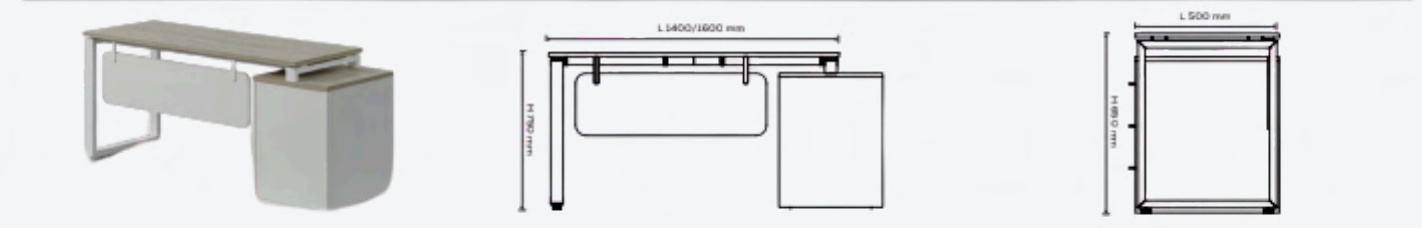

# Apex Desk

**Desk Dimension:**  
L 1400/1600 x D 600 x H 750mm

**Desk Dimension:**  
L 1400/1600 x D 600 x H 750mm

**Side Unit Dimension:**  
L 554 x D 500 x H 650mm

**Desk Dimension:**  
L 1400/1600 x D 600 x H 750mm

**Drawer Side Unit Dimension:**  
L 500 x D 600 x H 650mm

**Desk Dimension:**  
L 1600 x D 600 x H 750mm

**Side Unit Dimension:**  
L 554 x D 500 x H 650mm

**Drawer Side Unit Dimension:**  
L 500 x D 600 x H 650mm